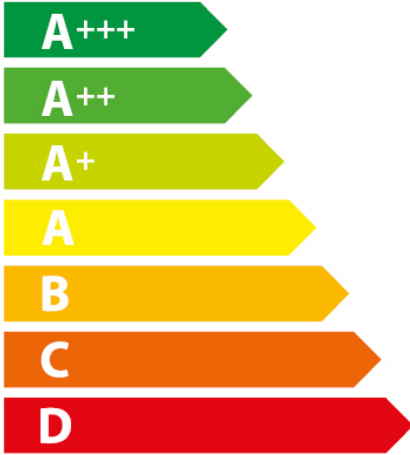

ENERG
енергия · ενεργεια

AEG

ADF6062BB 942 022 924

48
kWh/annum

ABCDEF G

ABCDEF G

ABCDEF G

68dB